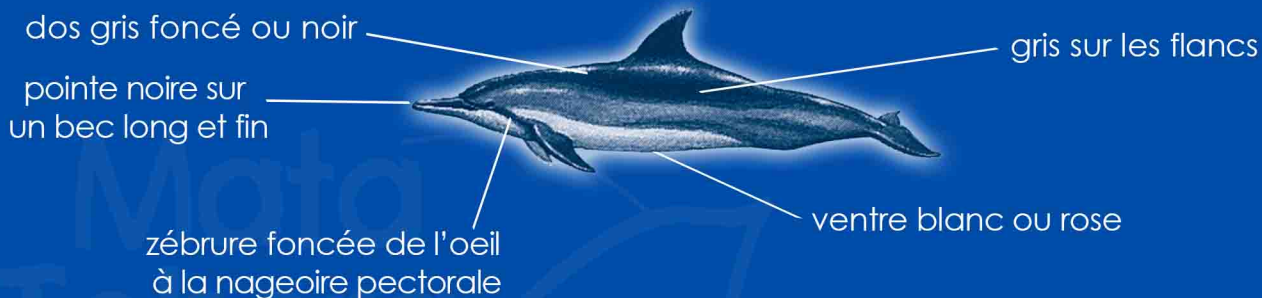

# DAUPHINS DE POLYNÉSIE FRANÇAISE

## DAUPHIN À LONG BEC (*Stenella longirostris*)

Longueur : 1,8/2m Poids : 75kg/95kg