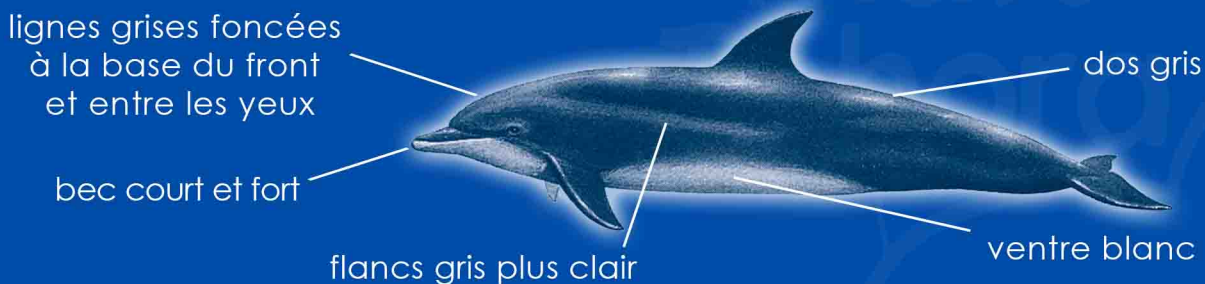

GRAND DAUPHIN (*Tursiops truncatus*)

Longueur : 3m/4m Poids : 200kg/600kg