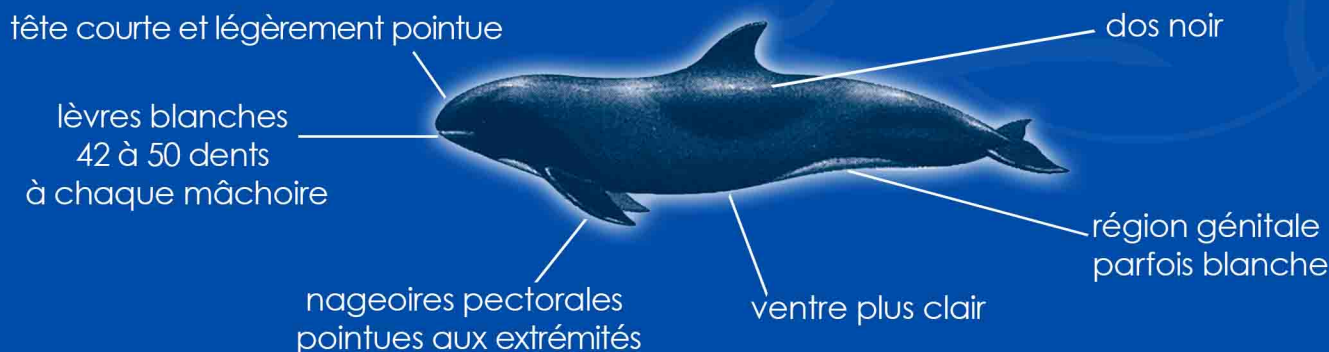

PÉPONOCÉPHALE (*Peponocephala electra*)

Longueur : 2,2m/2,7m Poids : 160kg/225kg